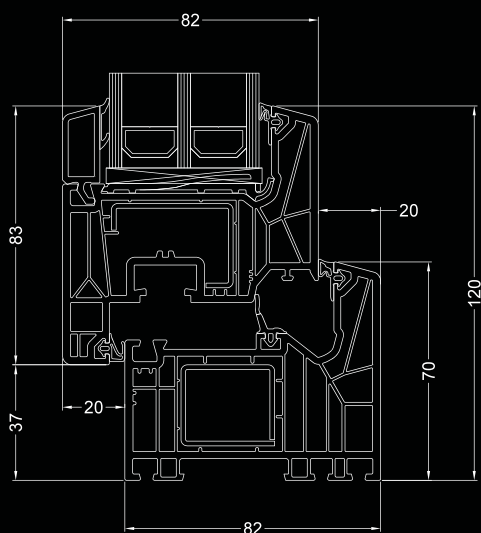

DOSKONAŁY BILANS ENERGETYCZNY

Ciepło pozostaje w środku, a zimno na zewnątrz. Siedmiokomorowe profile ram okiennych zapewniają izolacyjność cieplną w standardzie budownictwa pasywnego, który dotychczas był niemożliwy do osiągnięcia bez kosztownych działań dodatkowych.

Wymieniając stare okna na nowe, wykonane w systemie Schüco Living, znacząco zredukujemy zużycie energii w naszym domu. Oznacza to nie tylko oszczędności kosztów np. oleju opałowego, lecz także zmniejszenie szkodliwej emisji CO2 do atmosfery. Mniejsze zużycie energii oznacza niższe koszty ogrzewania, a jednocześnie nasz indywidualny wkład w ochronę środowiska naturalnego.

LIVING MD